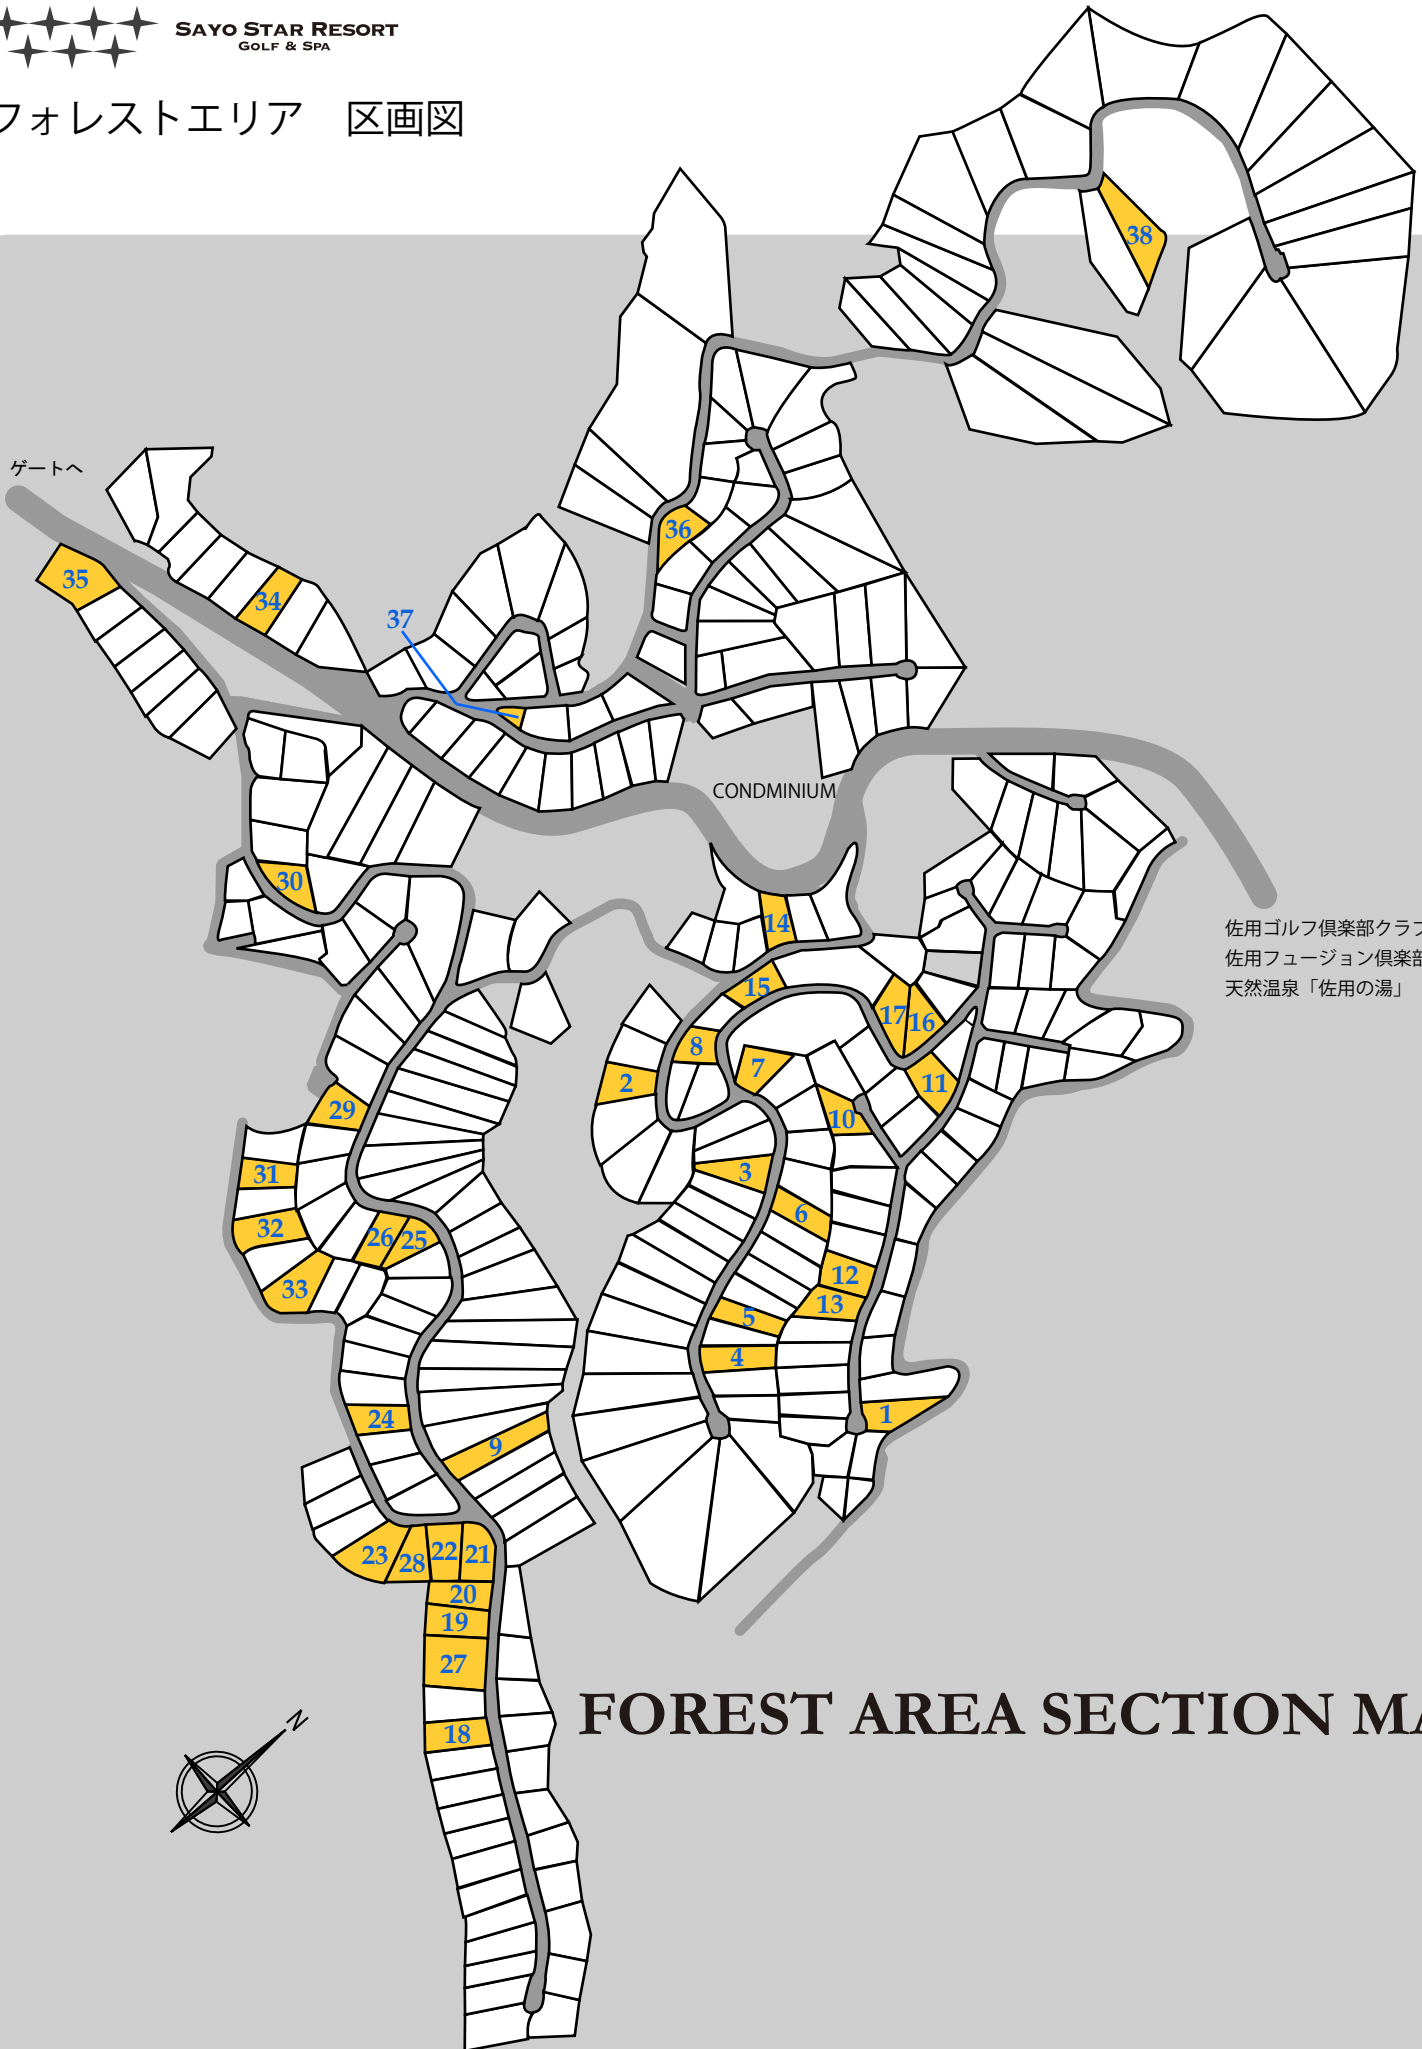

フォレストエリア 区画図

佐用ゴルフ倶楽部クラブハウス  
 佐用フュージョン倶楽部  
 天然温泉「佐用の湯」 へ

**FOREST AREA SECTION MAP**